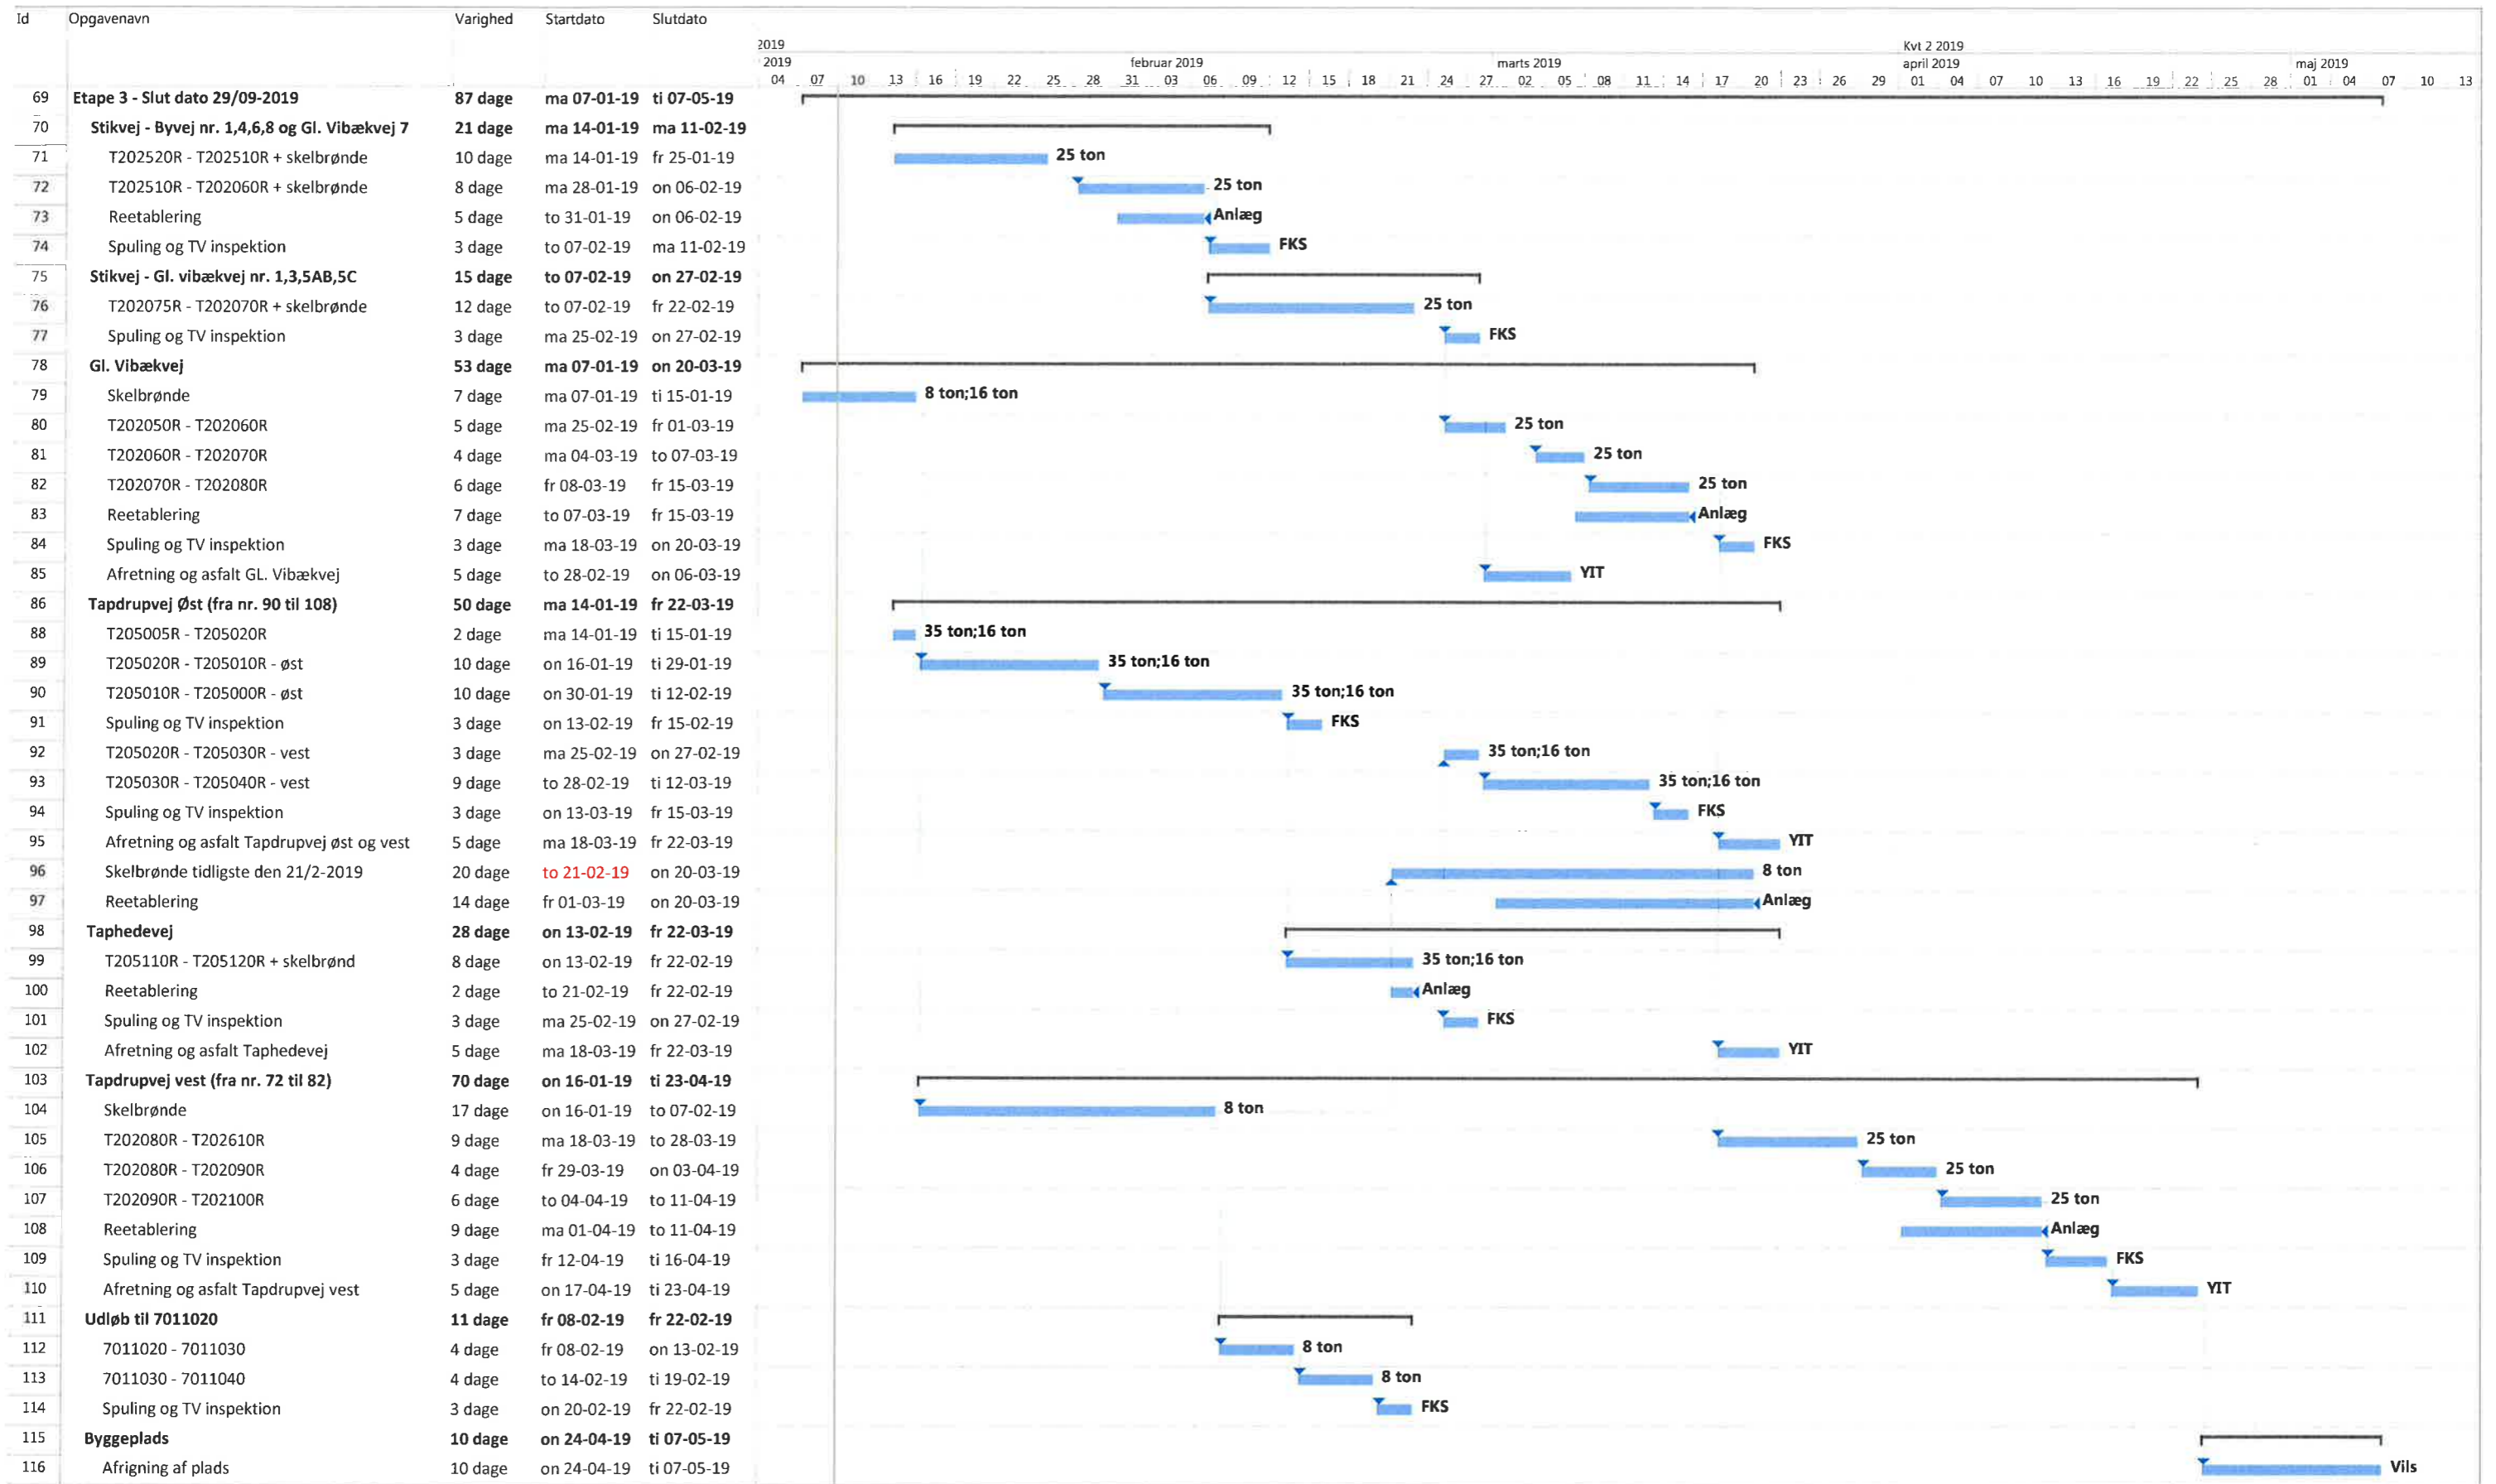

Tapdrup etape 3 - 2019

Id	Opgavenavn	Varighed	Startdato	Slutdato	1 2019																																											
					jan 2019							februar 2019							marts 2019							Kvt 2 2019																						
					04	07	10	13	16	19	22	25	28	31	03	06	09	12	15	18	21	24	27	02	05	08	11	14	17	20	23	26	29	01	04	07	10	13	16	19	22	25	28	01	04	07	10	13
69	Etape 3 - Slut dato 29/09-2019	87 dage	ma 07-01-19	ti 07-05-19	[Timeline bar from Jan 07 to May 29]																																											
70	Stikvej - Byvej nr. 1,4,6,8 og Gl. Vibækvej 7	21 dage	ma 14-01-19	ma 11-02-19	[Timeline bar from Jan 14 to Feb 11]																																											
75	Stikvej - Gl. vibækvej nr. 1,3,5AB,5C	15 dage	to 07-02-19	on 27-02-19	[Timeline bar from Feb 07 to Feb 27]																																											
78	Gl. Vibækvej	53 dage	ma 07-01-19	on 20-03-19	[Timeline bar from Jan 07 to Mar 20]																																											
86	Tapdrupvej Øst (fra nr. 90 til 108)	50 dage	ma 14-01-19	fr 22-03-19	[Timeline bar from Jan 14 to Mar 22]																																											
98	Taphedevej	28 dage	on 13-02-19	fr 22-03-19	[Timeline bar from Feb 13 to Mar 22]																																											
103	Tapdrupvej vest (fra nr. 72 til 82)	70 dage	on 16-01-19	ti 23-04-19	[Timeline bar from Jan 16 to Apr 23]																																											
111	Udløb til 7011020	11 dage	fr 08-02-19	fr 22-02-19	[Timeline bar from Feb 08 to Feb 22]																																											
115	Byggeplads	10 dage	on 24-04-19	ti 07-05-19	[Timeline bar from Apr 24 to May 07]																																											

Projekt: Skabelon
Dato: to 10-01-19

Opgave		Hovedopgave		Inaktiv milepæl		Kun varighed		kun start		Ekstern milepæl		Manuel status	
Opdeling		Projektoversigt		Inaktiv oversigt		Manuel oversigtsopløftning		Kun slutdato		Deadline			
Milepæl		Inaktiv opgave		Manuel opgave		Manuel oversigt		Eksterne opgaver		Fremdrift			